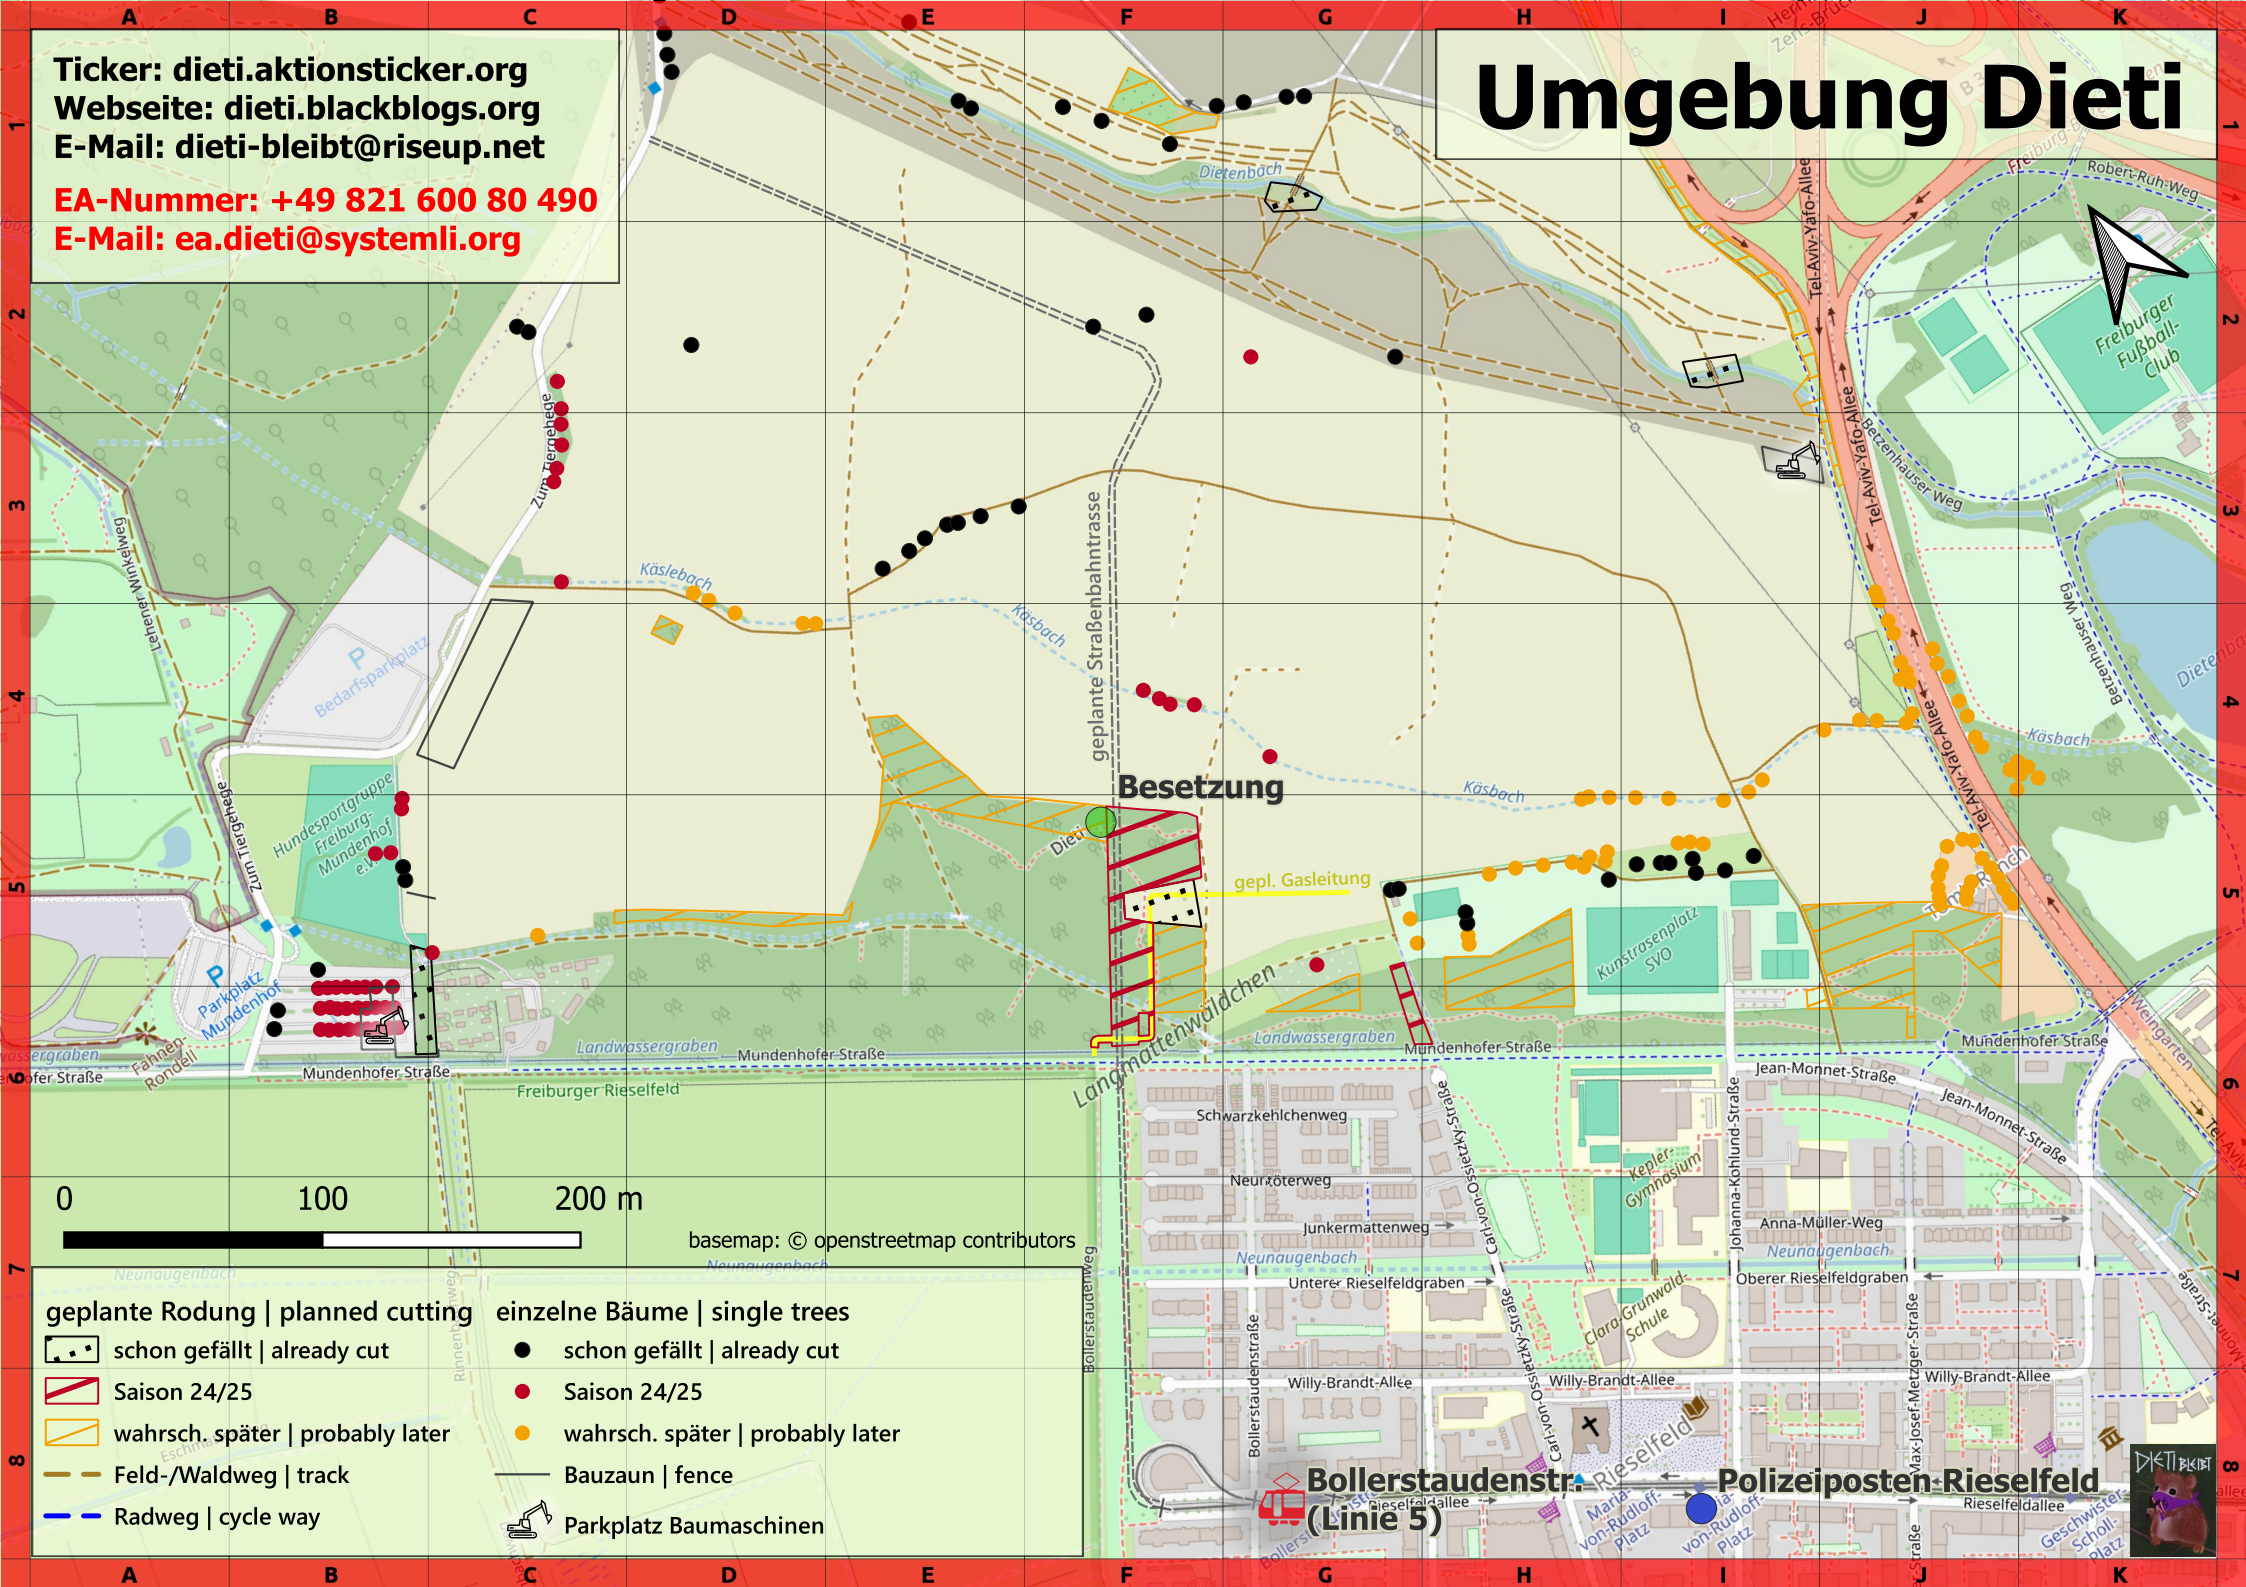

Ticker: dieti.aktionsticker.org
 Webseite: dieti.blackblogs.org
 E-Mail: dieti-bleibt@riseup.net

EA-Nummer: +49 821 600 80 490
E-Mail: ea.dieti@systemli.org

Umgebung Dieti

basemap: © openstreetmap contributors

- | | |
|-----------------------------------|----------------------------------|
| geplante Rodung planned cutting | einzelne Bäume single trees |
| schon gefällt already cut | schon gefällt already cut |
| Saison 24/25 | Saison 24/25 |
| wahrsch. später probably later | wahrsch. später probably later |
| Feld-/Waldweg track | Bauzaun fence |
| Radweg cycle way | Parkplatz Baumaschinen |

Bollerstaudenstr. (Linie 5) **Polizeiposten Rieselfeld**